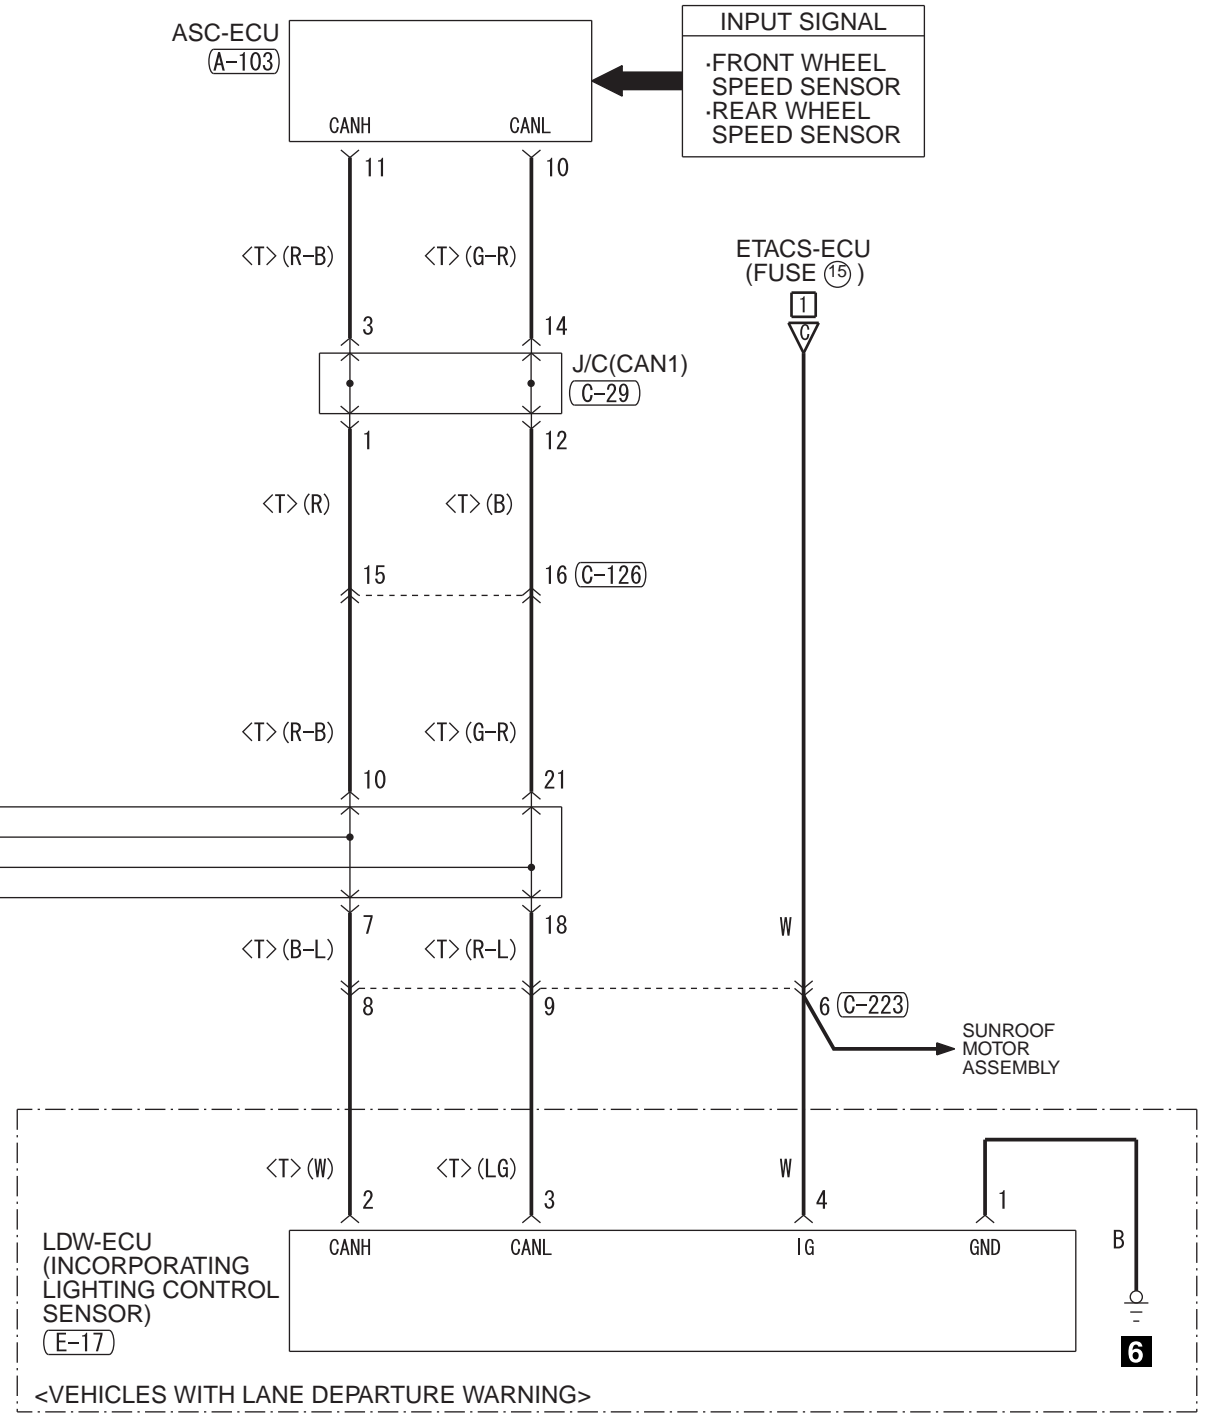

2

<VEHICLES WITH LANE DEPARTURE WARNING>

Wire colour code
 B : Black LG : Light green G : Green L : Blue W : White Y : Yellow SB : Sky blue
 BR : Brown O : Orange GR : Grey R : Red P : Pink V : Violet PU : Purple SI : Silver