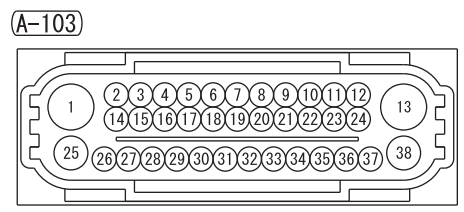

2

<VEHICLES WITH LANE DEPARTURE WARNING>

Wire colour code
 B : Black LG : Light green G : Green L : Blue W : White Y : Yellow SB : Sky blue
 BR : Brown O : Orange GR : Grey R : Red P : Pink V : Violet PU : Purple SI : Silver